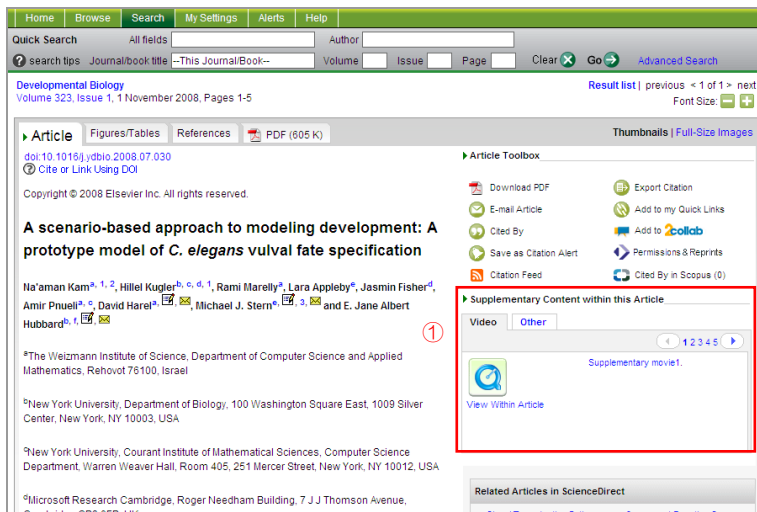

ScienceDirect 2008年11月リリースのご案内

ScienceDirect (サイエンス・ダイレクト) が 2008 年 11 月 16 日 (日) にバージョンアップされ、以下の新機能の追加および変更が行われました。

1. 補助コンテンツ (マルチメディアなど) の表示の変更
2. 検索の各種デフォルトの変更 (検索フィールド、出版年、検索履歴)
3. ジャーナル/ブックタイトルリストの各タイトルの購読状況を示すアイコンの変更
4. ジャーナル/ブックホームページの各種タイトル関連情報の配置の変更
5. 書誌情報のエクスポートの変更 (BibTeX オプション、エクスポート項目 DOI/ISSN/ISBN の追加)

1. 補助コンテンツ (マルチメディアなど) の表示の変更

- ① 論文に補助コンテンツ (マルチメディアなど) が含まれている場合は、右側の Supplementary Content within this Article のボックスにまとめて表示されるようになり、見つけやすくなりました。

動画 (Video)、音声 (Audio)、その他 (Other) の 3 つのタブに分けて表示されます。

- ② 目次ページおよび検索結果ページでも、論文に補助コンテンツ (マルチメディアなど) が含まれている場合は、Supplementary Content リンクが表示されるようになりました。

動画 (📺)、音声 (🔊)、その他 (📄) の種類が表示されている場合もあります。

2. 検索の各種デフォルトの変更（検索フィールド、出版年、検索履歴）

The screenshot shows the ScienceDirect search interface. At the top, there are navigation tabs: Home + Recent Actions, Browse, Search, My Settings, Alerts, and Help. Below this is a 'Quick Search' section with a search box containing 'All fields' (circled in red with a 1), and fields for Author, Volume, Issue, and Page. Below the search box is a section for 'Add to my Quick Links' and 'All Sources' (Journals, Books, Reference Works). The main search area is titled 'Advanced Search | Expert Search'. It features a search box with 'liver transplantation' and a 'within:' dropdown menu set to 'All Fields' (circled in red with a 2). Below the search box are options for 'Include' (Journals, All Books), 'Source' (All sources), and 'Subject' (- All Sciences -). A 'Dates:' section is set to 'All Years' (circled in red with a 3) from 1998 to Present. At the bottom, there is a 'Search History' section with a 'Turn Off' button (circled in red with a 4) and a table showing search results for 'tips cell' with 191 results.